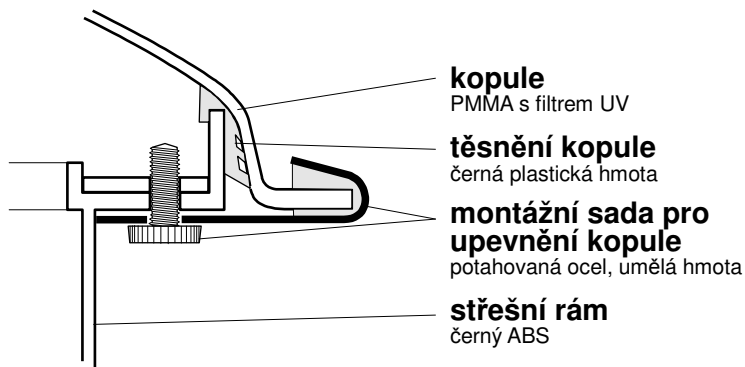

TECHNICKÁ SPECIFIKACE

tubusového světlovodu ALLUX 550 STANDARD

DETAIL A

DETAIL B

KLEMPÍŘSKÉ ZPRACOVÁNÍ

KLEMPÍŘSKÉ OPLECHOVÁNÍ STŘEŠNÍHO RÁMU