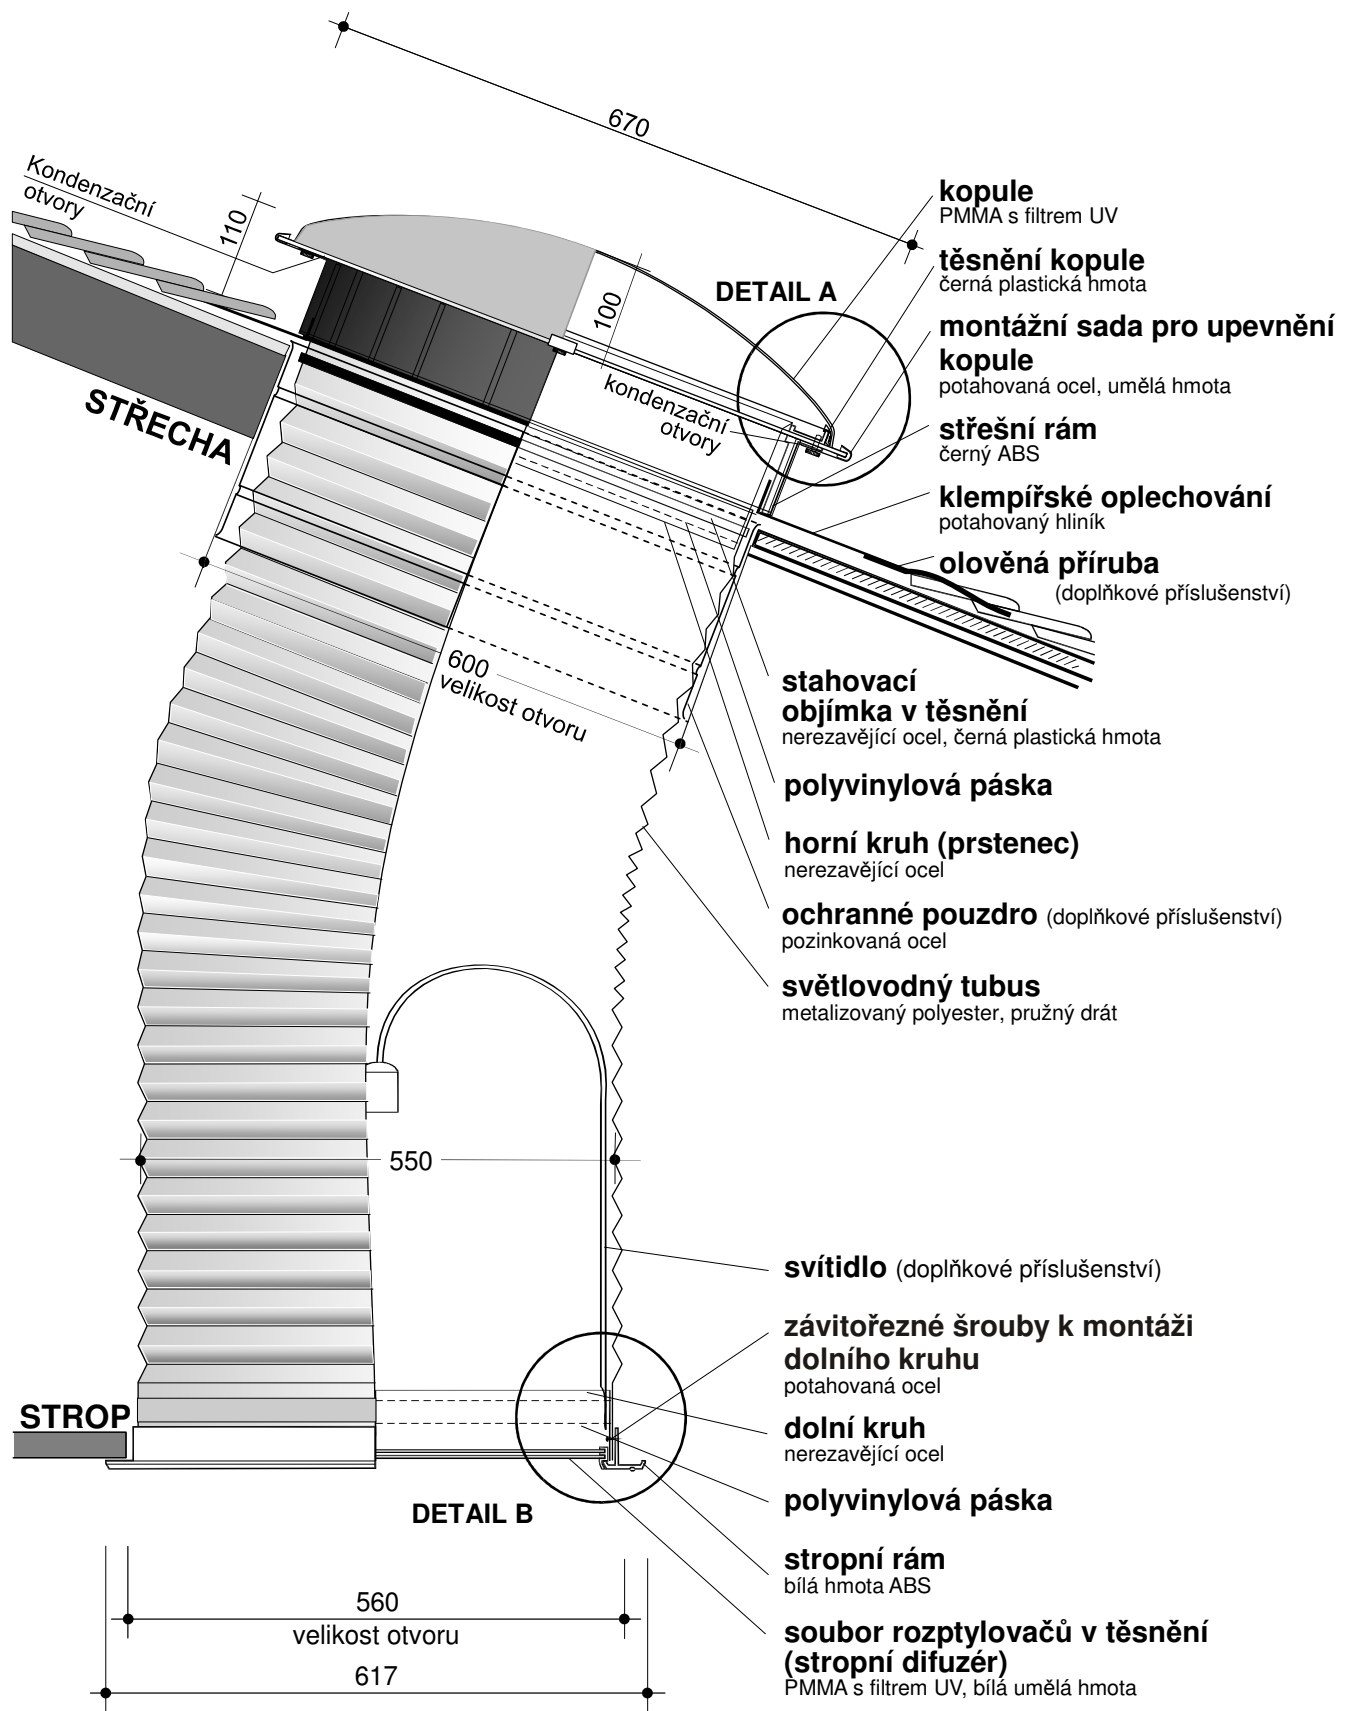

TECHNICKÁ SPECIFIKACE

tubusového světlovodu ALLUX 550 STANDARD

DETAIL A

DETAIL B

KLEMPÍŘSKÉ ZPRACOVÁNÍ

KLEMPÍŘSKÉ OPLECHOVÁNÍ STŘEŠNÍHO RÁMU