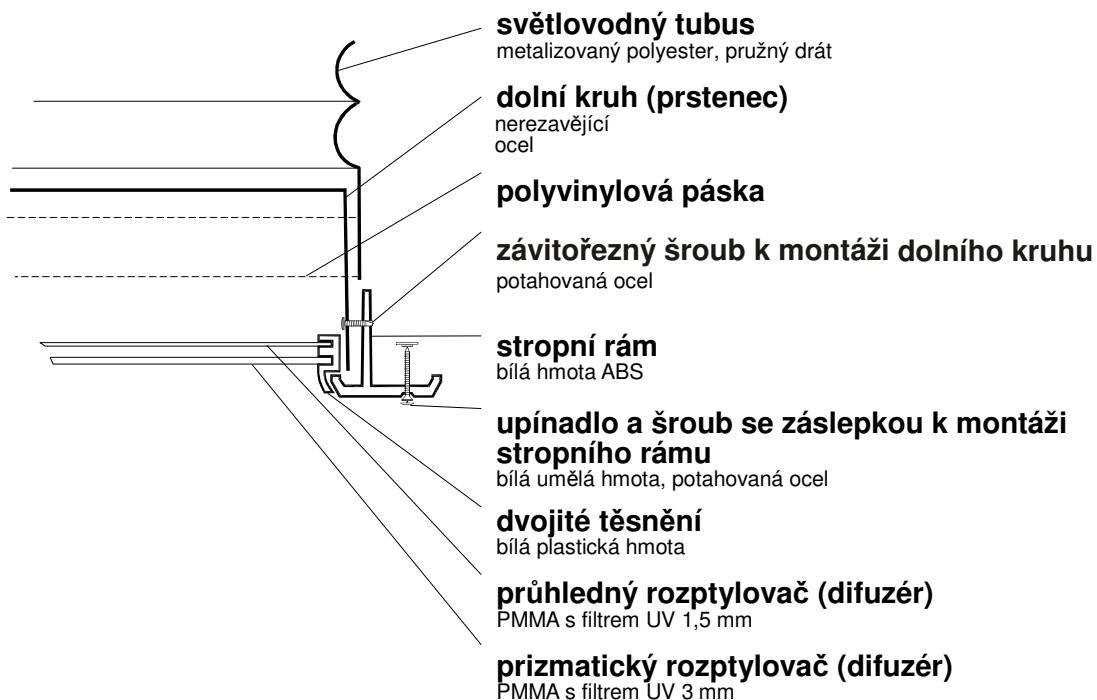

TECHNICKÁ SPECIFIKACE

tubusového světlovodu ALLUX 550 STANDARD

DETAIL A

DETAIL B

KLEMPÍŘSKÉ ZPRACOVÁNÍ

KLEMPÍŘSKÉ OPLECHOVÁNÍ STŘEŠNÍHO RÁMU